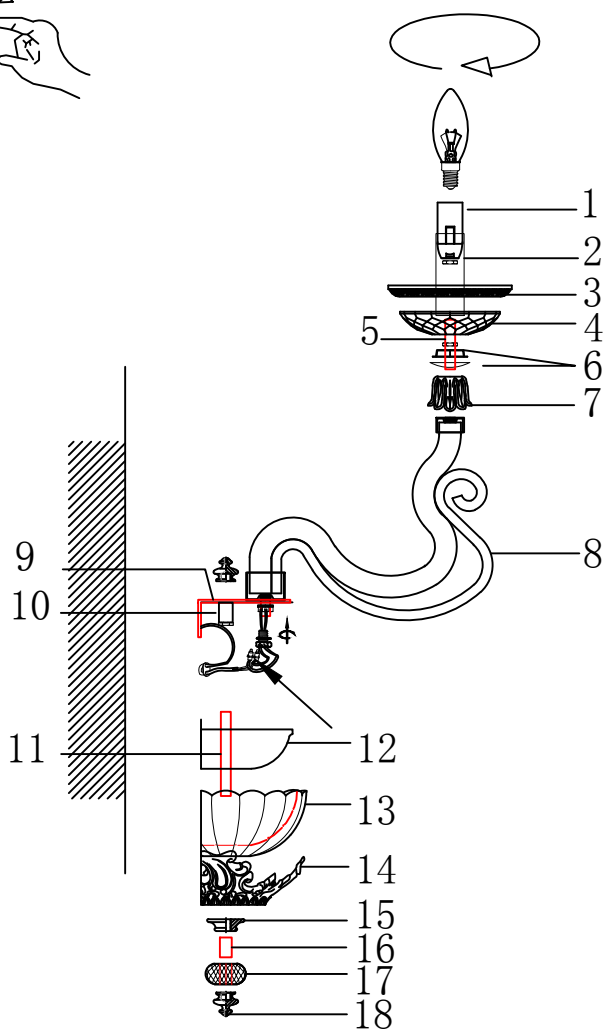

Внимание! Для наилучшего эффекта перед сборкой изделия настоятельно рекомендуется вымыть и насухо протереть все стеклянные компоненты материалом не оставляющий ворсинок. Допустимо использовать чистящие средства для стекла и хрусталя, но **СТРОГО** не для цветного стекла !

OFF

ON